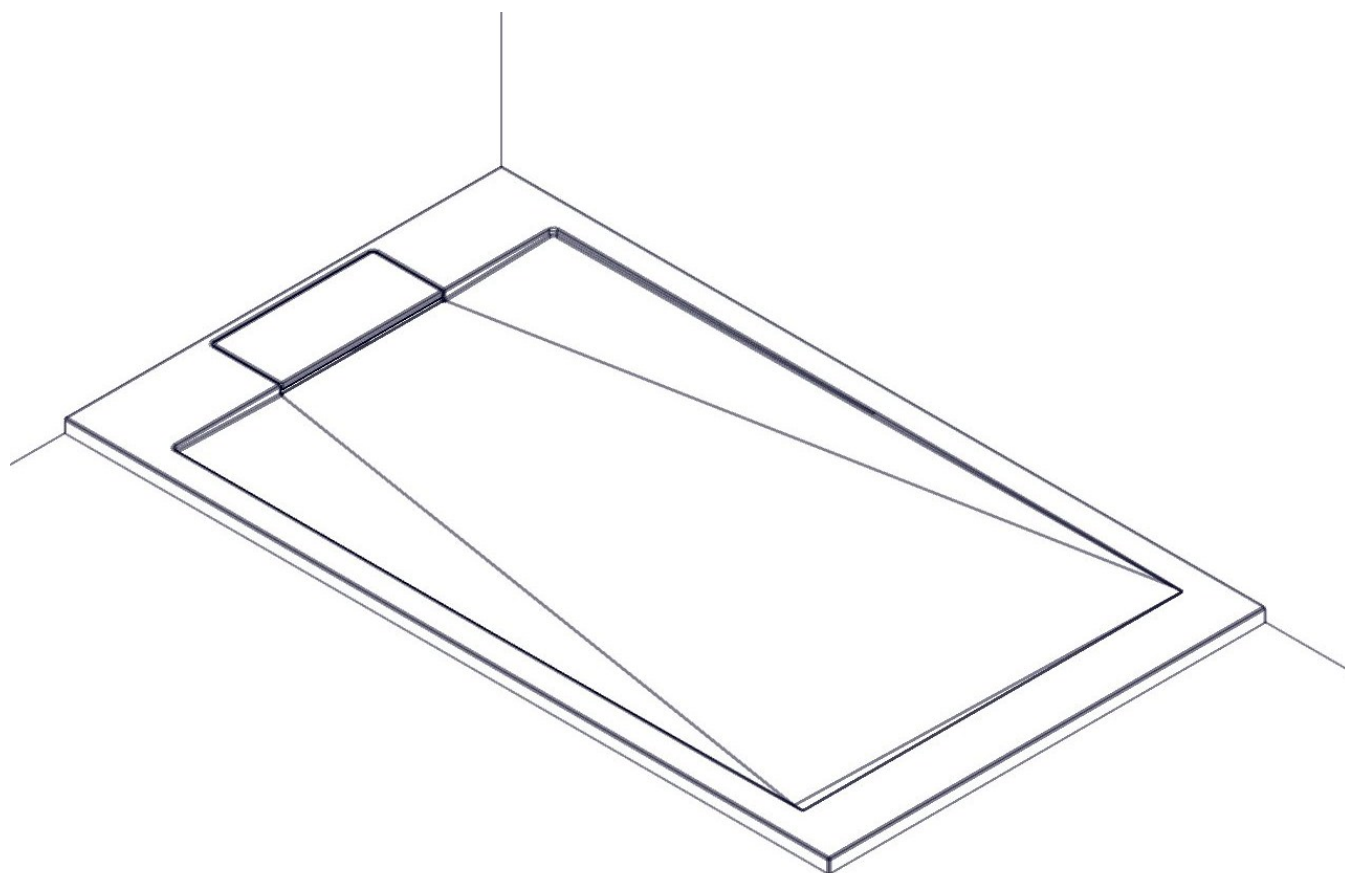

Ballo

VIDEO

PDF

- SI** Tuš kad - navodilo za vgradnjo na tla
- HR** Tuš kada - upute za ugradnju na pod
- SRB** Tuš kada - uputstvo za ugradnju na pod
- MK** Туш када - упатства за инсталација (поставување на под)
- RU** Душевой поддон - инструкция по установке (установке на пол)
- UA** Душовий піддон - інструкція з монтажу на підлогу

- HU** Zuhanytálca - beépítési útmutató (beépítés padlóra)
- RO** Cadă de duș - instrucțiuni de instalare (pe podea)
- GB** Shower tray - installation instructions (raised installation)
- DE** Duschwanne - Einbauanleitung (Bodenaufstellung)
- IT** Piatto doccia - istruzioni per l'installazione (installazione in appoggio)
- FR** Receveur de douche - instructions d'installation (installation posée)

	A	B
BALLO 140X80	1400	800
BALLO 140X90	1400	900
BALLO 140X100	1400	1000
BALLO 200X80	2000	800
BALLO 200X90	2000	900
BALLO 200X100	2000	1000