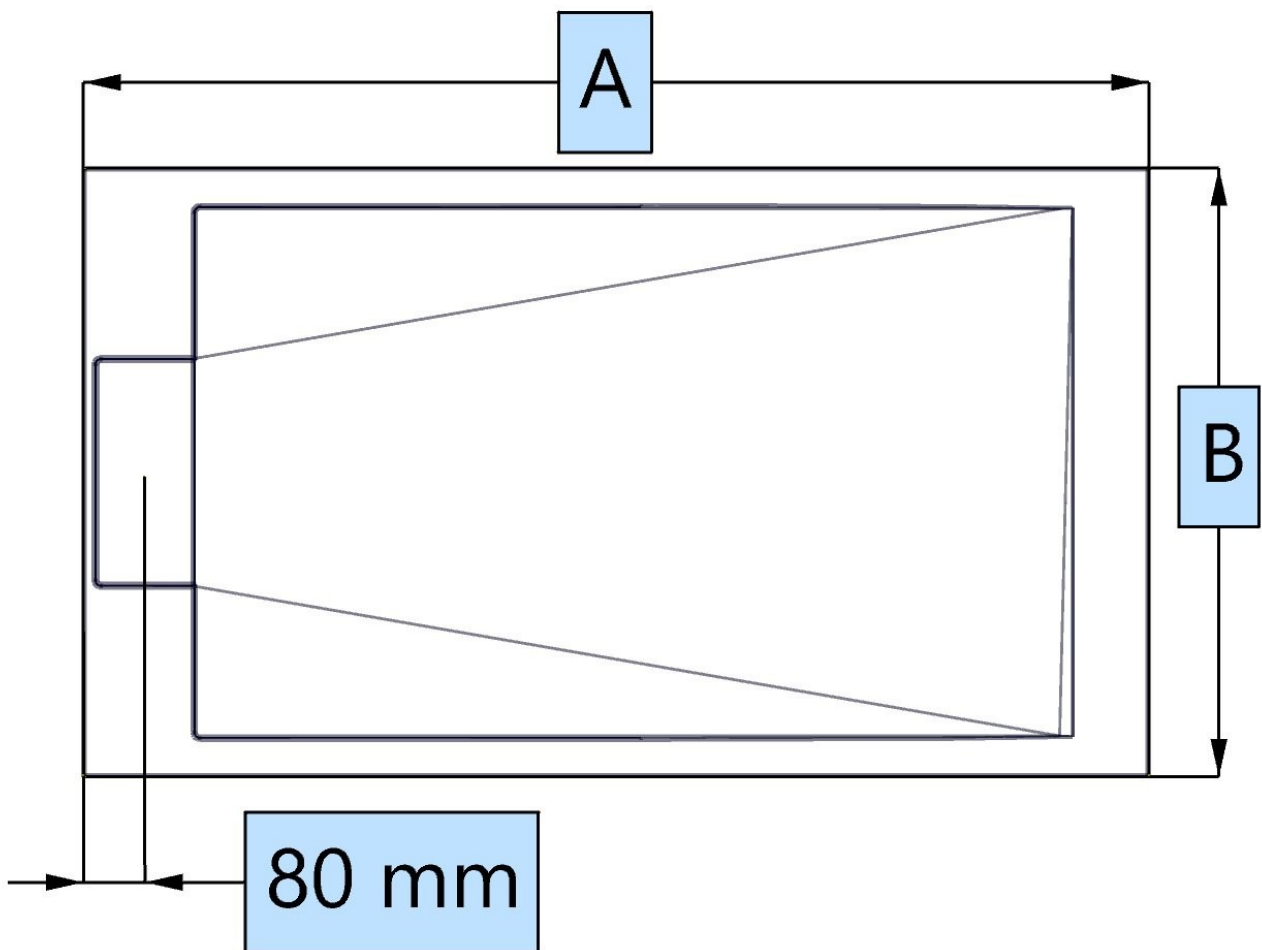

Ballo

VIDEO

PDF

- SI** Tuš kad - navodilo za vgradnjo na tla
- HR** Tuš kada - upute za ugradnju na pod
- SRB** Tuš kada - uputstvo za ugradnju na pod
- MK** Туш када - упатства за инсталација (поставување на под)
- RU** Душевой поддон - инструкция по установке (установке на пол)
- UA** Душовий піддон - інструкція з монтажу на підлогу

- HU** Zuhanytálca - beépítési útmutató (beépítés padlóra)
- RO** Cadă de duș - instrucțiuni de instalare (pe podea)
- GB** Shower tray - installation instructions (raised installation)
- DE** Duschwanne - Einbauanleitung (Bodenaufstellung)
- IT** Piatto doccia - istruzioni per l'installazione (installazione in appoggio)
- FR** Receveur de douche - instructions d'installation (installation posée)

	A	B
BALLO 140X80	1400	800
BALLO 140X90	1400	900
BALLO 140X100	1400	1000
BALLO 200X80	2000	800
BALLO 200X90	2000	900
BALLO 200X100	2000	1000